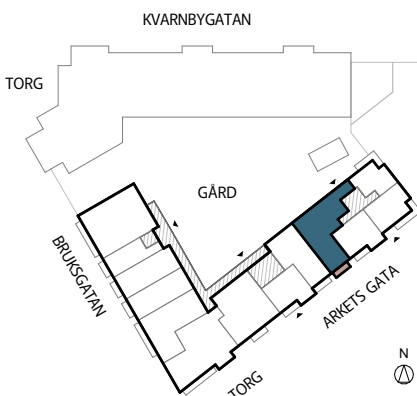

BRF TAMBOUR

Lghnr: B1-1404

Storlek: 3 rok, 85 kvm

Frd: ca 3 kvm, källare

Rumshöjd ca 2,8 meter
 Rumshöjd badrum ca 2,6 meter
 Bröstningshöjd fönster 0,6 meter
 Fullhöjdsfönster markeras *
 Upprättad 2025-11-27
 Originalformat A4
 Med reservation för eventuella ändringar
 Ytangelser är preliminära

H	HÖGSKÅP	M	MICRO I ÖVERSKÅP	G	GARDEROB	TM	TVÄTTMASKIN	— —	HANDDUKSTORK
K	KYLSKÅP	ÖS	ÖVERSKÅP PÅ VÄGG	ST	STÄDSKÅP	TT	TORKTUMLARE	□	RADIATOR
F	FRYSSKÅP	U/M	UGN/MICRO I HÖGSKÅP	SKG	SKJUTDÖRRSGARDEROB	KM	KOMBIMASKIN	SKD	SKJUTDÖRR
K/F	KYL-/FRYSSKÅP	U/M/V	UGN/MICRO I HÖGSKÅP (Med underliggande vinkyl)	KLK	KLÄDKAMMARE	☞	DUSCHVÄGG (Dubbla glasväggar)	SKDG	SKJUTDÖRRSPARTI GLAS
DM	DISKMASKIN	KÖ	KÖKS-Ö	EL	EL-/TELESKÅP	☞	DUSCHVÄGG	Ö	FÖNSTER ÖPPNINGSBART
⚡	SPISHÄLL & UGN (Endast spishäll om U/M finns)	HYLLA & KLÄDSTÄNG		VS	VÄRMESKÅP	☞	BADKAR (TILLVAL)	F	FÖNSTER FAST