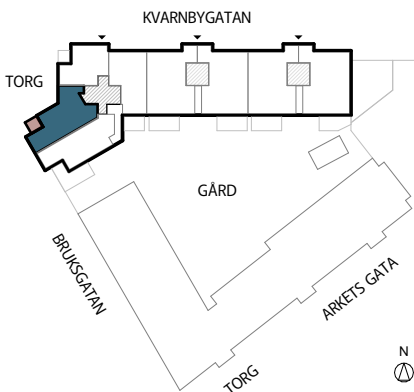

BRF TAMBOUR

Lghnr: A1-1102

Storlek: 3 rok, 77 kvm

Frd: ca 3 kvm, källare

Rumshöjd ca 2,5 meter
 Rumshöjd badrum ca 2,3 meter
 Brösthöjd fönster 0,6 meter
 Fullhöjdsfönster markeras *

Upprättad 2025-11-27

Originalformat A4

Med reservation för eventuella ändringar
 Ytangivelser är preliminära

H	HÖGSKÅP	M	MICRO I ÖVERSKÅP	G	GARDEROB	TM	TVÄTTMASKIN	TT	HANDDUKSTORK
K	KYLSKÅP	ÖS	ÖVERSKÅP PÅ VÄGG	ST	STÄDSKÅP	TT	TORKTUMLARE	---	RADIATOR
F	FRYSSKÅP	U/M	UGN/MICRO I HÖGSKÅP	SKG	SKJUTDÖRRSGARDEROB	KM	KOMBIMASKIN	SKD	SKJUTDÖRR
K/F	KYL-/FRYSSKÅP	U/M/V	UGN/MICRO I HÖGSKÅP (Med underliggande vinkyl)	KLK	KLÄDKAMMARE	◀	DUSCHVÄGG (Dubbla glasväggar)	SKDG	SKJUTDÖRRSPARTI GLAS
DM	DISKMASKIN	KÖ	KÖKS-Ö	EL	EL-/TELESKÅP	◀	DUSCHVÄGG	Ö	FÖNSTER ÖPPNINGSBART
⚡	SPISHÄLL & UGN (Endast spishäll om U/M finns)	HYLLA & KLÄDSTÄNG		VS	VÄRMESKÅP	◀	DUSCHVÄGG	F	FÖNSTER FAST