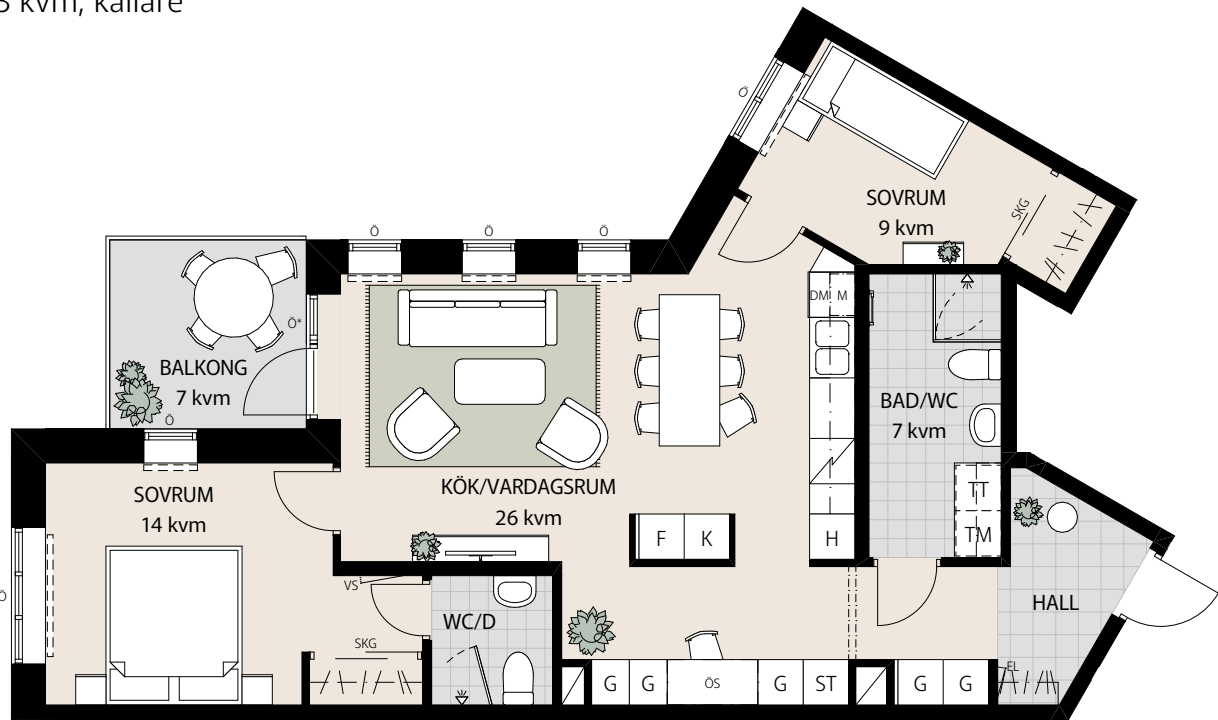

BRF TAMBOUR

Lghnr: A1-1102

Storlek: 3 rok, 77 kvm

Frd: ca 3 kvm, källare

Rumshöjd ca 2,5 meter
 Rumshöjd badrum ca 2,3 meter
 Brösthöjd fönster 0,6 meter
 Fullhöjdsfönster markeras *

Upprättad 2025-11-27

Originalformat A4

Med reservation för eventuella ändringar
 Ytangivelser är preliminära

H	HÖGSKÅP	M	MICRO I ÖVERSKÅP	G	GARDEROB	TM	TVÄTTMASKIN	TT	HANDDUKSTORK
K	KYLSKÅP	ÖS	ÖVERSKÅP PÅ VÄGG	ST	STÄDSKÅP	TT	TORKTUMLARE	---	RADIATOR
F	FRYSSKÅP	U/M	UGN/MICRO I HÖGSKÅP	SKG	SKJUTDÖRRSGARDEROB	KM	KOMBIMASKIN	SKD	SKJUTDÖRR
K/F	KYL-/FRYSSKÅP	U/M/V	UGN/MICRO I HÖGSKÅP (Med underliggande vinkyl)	KLK	KLÄDKAMMARE	◀	DUSCHVÄGG (Dubbla glasväggar)	SKDG	SKJUTDÖRRSPARTI GLAS
DM	DISKMASKIN	KÖ	KÖKS-Ö	EL	EL-/TELESKÅP	◀	DUSCHVÄGG	Ö	FÖNSTER ÖPPNINGSBART
⚡	SPISHÄLL & UGN (Endast spishäll om U/M finns)	HYLLA & KLÄDSTÄNG		VS	VÄRMESKÅP	◀	DUSCHVÄGG	F	FÖNSTER FAST