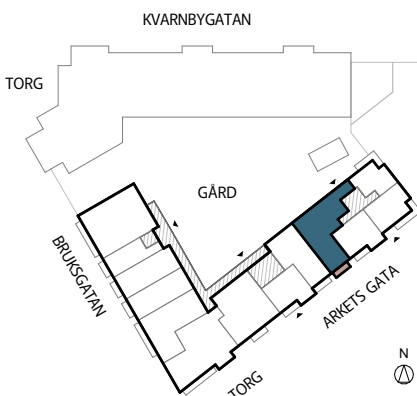

BRF TAMBOUR

Lghnr: B1-1204

Storlek: 3 rok, 85 kvm

Frd: ca 3 kvm, källare

Rumshöjd ca 2,5 meter
 Rumshöjd badrum ca 2,3 meter
 Bröstningshöjd fönster 0,6 meter
 Fullhöjdsfönster markeras med *
 Upprättad 2025-11-27
 Originalformat A4
 Med reservation för eventuella ändringar
 Ytangivelser är preliminära

| | | | | | | | | | |
|-----|--|-------------------|---|-----|--------------------|----|----------------------------------|------|----------------------|
| H | HÖGSKÅP | M | MICRO I ÖVERSKÅP | G | GARDEROB | TM | TVÄTTMASKIN | — — | HANDDUKSTORK |
| K | KYLSKÅP | ÖS | ÖVERSKÅP PÅ VÄGG | ST | STÄDSKÅP | TT | TORKTUMLARE | □ | RADIATOR |
| F | FRYSSKÅP | U/M | UGN/MICRO I HÖGSKÅP | SKG | SKJUTDÖRRSGARDEROB | KM | KOMBIMASKIN | SKD | SKJUTDÖRR |
| K/F | KYL-/FRYSSKÅP | U/M/V | UGN/MICRO I HÖGSKÅP (Med underliggande vinkyl) | KLK | KLÄDKAMMARE | ☞ | DUSCHVÄGG (Dubbla glasväggar) | SKDG | SKJUTDÖRRSPARTI GLAS |
| DM | DISKMASKIN | KÖ | KÖKS-Ö | EL | EL-/TELESKÅP | ☞ | DUSCHVÄGG | Ö | FÖNSTER ÖPPNINGSBART |
| ⚡ | SPISHÄLL & UGN (Endast spishäll om U/M finns) | HYLLA & KLÄDSTÄNG | | VS | VÄRMESKÅP | ⊖ | BADKAR (TILLVAL) | F | FÖNSTER FAST |