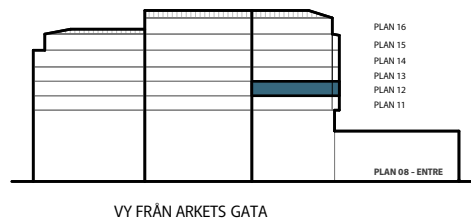

BRF TAMBOUR

Lghnr: B1-1204

Storlek: 3 rok, 85 kvm

Frd: ca 3 kvm, källare

Rumshöjd ca 2,5 meter
 Rumshöjd badrum ca 2,3 meter
 Bröstningshöjd fönster 0,6 meter
 Fullhöjdsfönster markeras med *
 Upprättad 2025-11-27
 Originalformat A4
 Med reservation för eventuella ändringar
 Ytangivelser är preliminära

| | | | | | | | | | |
|-----|--|-------------------|---|-----|--------------------|----|----------------------------------|------|----------------------|
| H | HÖGSKÅP | M | MICRO I ÖVERSKÅP | G | GARDEROB | TM | TVÄTTMASKIN | — — | HANDDUKSTORK |
| K | KYLSKÅP | ÖS | ÖVERSKÅP PÅ VÄGG | ST | STÄDSKÅP | TT | TORKTUMLARE | □ | RADIATOR |
| F | FRYSSKÅP | U/M | UGN/MICRO I HÖGSKÅP | SKG | SKJUTDÖRRSGARDEROB | KM | KOMBIMASKIN | SKD | SKJUTDÖRR |
| K/F | KYL-/FRYSSKÅP | U/M/V | UGN/MICRO I HÖGSKÅP (Med underliggande vinkyl) | KLK | KLÄDKAMMARE | ☞ | DUSCHVÄGG (Dubbla glasväggar) | SKDG | SKJUTDÖRRSPARTI GLAS |
| DM | DISKMASKIN | KÖ | KÖKS-Ö | EL | EL-/TELESKÅP | ☞ | DUSCHVÄGG | Ö | FÖNSTER ÖPPNINGSBART |
| ⚡ | SPISHÄLL & UGN (Endast spishäll om U/M finns) | HYLLA & KLÄDSTÄNG | | VS | VÄRMESKÅP | ⊖ | BADKAR (TILLVAL) | F | FÖNSTER FAST |