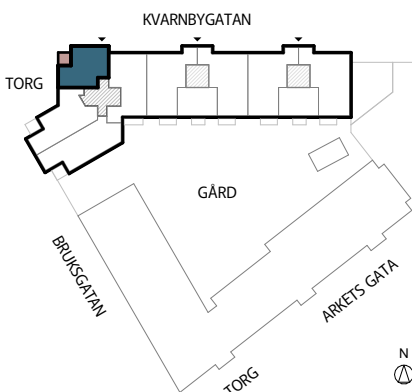

BRF TAMBOUR

Lghnr: A1-1503

Storlek: 2 rok, 57 kvm

Frd: ca 2 kvm, källare

SKALA 1:100

Rumshöjd ca 2,5 meter

Rumshöjd badrum ca 2,3 meter

Brösthöjd fönster 0,6 meter

Fullhöjdsfönster markeras *

Upprättad 2025-11-27

Originalformat A4

Med reservation för eventuella ändringar

Ytangelser är preliminära

H	HÖGSKÅP	M	MICRO I ÖVERSKÅP	G	GARDEROB	TM	TVÄTTMASKIN	TT	HANDDUKSTORK
K	KYLSKÅP	ÖS	ÖVERSKÅP PÅ VÄGG	ST	STÄDSKÅP	TT	TORKTUMLARE	---	RADIATOR
F	FRYSSKÅP	U/M	UGN/MICRO I HÖGSKÅP	SKG	SKJUTDÖRRSGARDEROB	KM	KOMBIMASKIN	SKD	SKJUTDÖRR
K/F	KYL-/FRYSSKÅP	U/M/V	UGN/MICRO I HÖGSKÅP (Med underliggande vinkyl)	KLK	KLÄDKAMMARE	◁	DUSCHVÄGG (Dubbla glasväggar)	SKDG	SKJUTDÖRRSPARTI GLAS
DM	DISKMASKIN	KÖ	KÖKS-Ö	EL	EL-/TELESKÅP	◁	DUSCHVÄGG	Ö	FÖNSTER ÖPPNINGSBART
SPISHÄLL & UGN (Endast spishäll om U/M finns)		HYLLA & KLÄDSTÄNG		VS	VÄRMESKÅP	◁	DUSCHVÄGG	F	FÖNSTER FAST