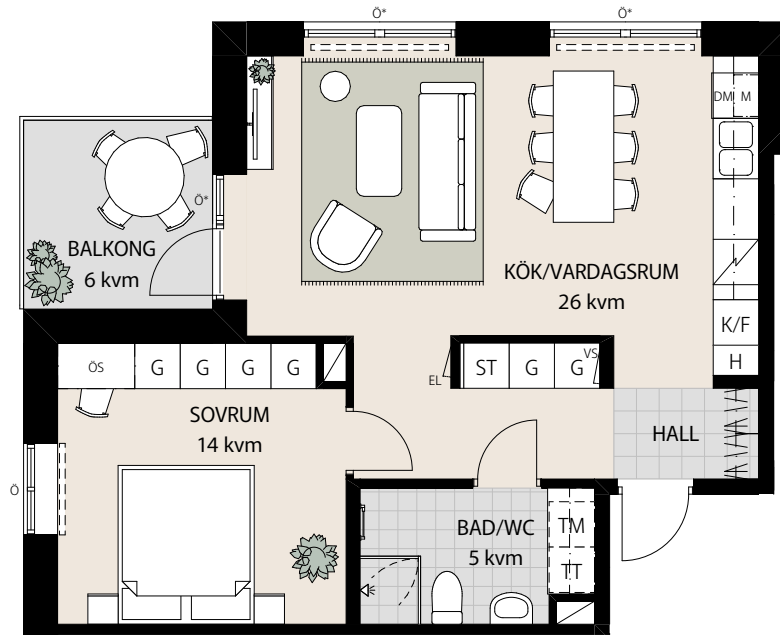

BRF TAMBOUR

Lghnr: A1-1503

Storlek: 2 rok, 57 kvm

Frd: ca 2 kvm, källare

SKALA 1:100

Rumshöjd ca 2,5 meter

Rumshöjd badrum ca 2,3 meter

Brösthöjd fönster 0,6 meter

Fullhöjdsfönster markeras *

Upprättad 2025-11-27

Originalformat A4

Med reservation för eventuella ändringar

Ytangelser är preliminära

H	HÖGSKÅP	M	MICRO I ÖVERSKÅP	G	GARDEROB	TM	TVÄTTMASKIN	TT	HANDDUKSTORK
K	KYLSKÅP	ÖS	ÖVERSKÅP PÅ VÄGG	ST	STÄDSKÅP	TT	TORKTUMLARE	---	RADIATOR
F	FRYSSKÅP	U/M	UGN/MICRO I HÖGSKÅP	SKG	SKJUTDÖRRSGARDEROB	KM	KOMBIMASKIN	SKD	SKJUTDÖRR
K/F	KYL-/FRYSSKÅP	U/M/V	UGN/MICRO I HÖGSKÅP (Med underliggande vinkyl)	KLK	KLÄDKAMMARE	◁	DUSCHVÄGG (Dubbla glasväggar)	SKDG	SKJUTDÖRRSPARTI GLAS
DM	DISKMASKIN	KÖ	KÖKS-Ö	EL	EL-/TELESKÅP	◁	DUSCHVÄGG	Ö	FÖNSTER ÖPPNINGSBART
SPISHÄLL & UGN (Endast spishäll om U/M finns)		HYLLA & KLÄDSTÄNG		VS	VÄRMESKÅP	◁	DUSCHVÄGG	F	FÖNSTER FAST