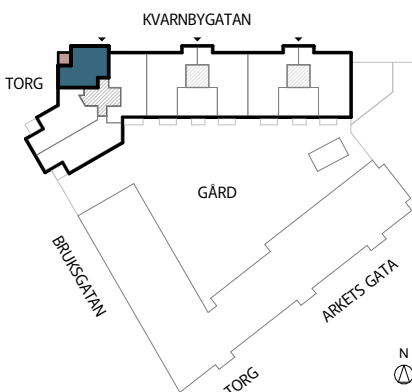

## BRF TAMBOUR

Lghnr: A1-1303

Storlek: 2 rok, 57 kvm

Frd: ca 2 kvm, källare

SKALA 1:100

Rumshöjd ca 2,5 meter

Rumshöjd badrum ca 2,3 meter

Brösthöjd fönster 0,6 meter

Fullhöjdsfönster markeras \*

Upprättad 2025-11-27

Originalformat A4

Med reservation för eventuella ändringar

Ytangelser är preliminära

H	HÖGSKÅP	M	MICRO I ÖVERSKÅP	G	GARDEROB	TM	TVÄTTMASKIN	TT	HANDDUKSTORK
K	KYLSKÅP	ÖS	ÖVERSKÅP PÅ VÄGG	ST	STÄDSKÅP	TT	TORKTUMLARE	---	RADIATOR
F	FRYSSKÅP	U/M	UGN/MICRO I HÖGSKÅP	SKG	SKJUTDÖRRSGARDEROB	KM	KOMBIMASKIN	SKD	SKJUTDÖRR
K/F	KYL-/FRYSSKÅP	U/M/V	UGN/MICRO I HÖGSKÅP (Med underliggande vinkyl)	KLK	KLÄDKAMMARE	◀	DUSCHVÄGG (Dubbla glasväggar)	SKDG	SKJUTDÖRRSPARTI GLAS
DM	DISKMASKIN	KÖ	KÖKS-Ö	EL	EL-/TELESKÅP	◀	DUSCHVÄGG	Ö	FÖNSTER ÖPPNINGSBART
⚡	SPISHÅLL & UGN (Endast spishäll om U/M finns)	HYLLA & KLÄDSTÅNG		VS	VÄRMESKÅP	◀	DUSCHVÄGG	F	FÖNSTER FAST