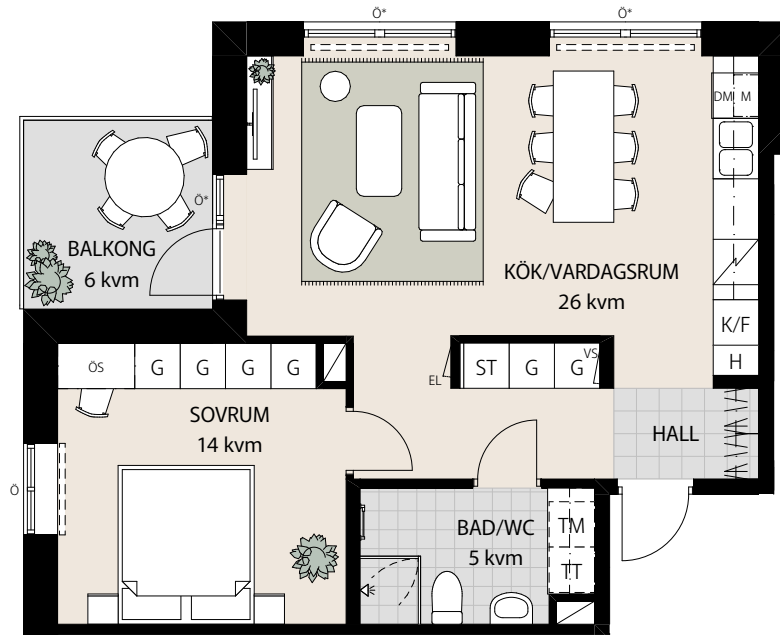

## BRF TAMBOUR

Lghnr: A1-1303

Storlek: 2 rok, 57 kvm

Frd: ca 2 kvm, källare

SKALA 1:100

Rumshöjd ca 2,5 meter

Rumshöjd badrum ca 2,3 meter

Brösthöjd fönster 0,6 meter

Fullhöjdsfönster markeras \*

Upprättad 2025-11-27

Originalformat A4

Med reservation för eventuella ändringar

Ytangelser är preliminära

H	HÖGSKÅP	M	MICRO I ÖVERSKÅP	G	GARDEROB	TM	TVÄTTMASKIN	TT	HANDDUKSTORK
K	KYLSKÅP	ÖS	ÖVERSKÅP PÅ VÄGG	ST	STÄDSKÅP	TT	TORKTUMLARE	---	RADIATOR
F	FRYSSKÅP	U/M	UGN/MICRO I HÖGSKÅP	SKG	SKJUTDÖRRSGARDEROB	KM	KOMBIMASKIN	SKD	SKJUTDÖRR
K/F	KYL-/FRYSSKÅP	U/M/V	UGN/MICRO I HÖGSKÅP (Med underliggande vinkyl)	KLK	KLÄDKAMMARE	◀	DUSCHVÄGG (Dubbla glasväggar)	SKDG	SKJUTDÖRRSPARTI GLAS
DM	DISKMASKIN	KÖ	KÖKS-Ö	EL	EL-/TELESKÅP	◀	DUSCHVÄGG	Ö	FÖNSTER ÖPPNINGSBART
⚡	SPISHÅLL & UGN (Endast spishäll om U/M finns)	HYLLA & KLÄDSTÅNG		VS	VÄRMESKÅP	◀	DUSCHVÄGG	F	FÖNSTER FAST