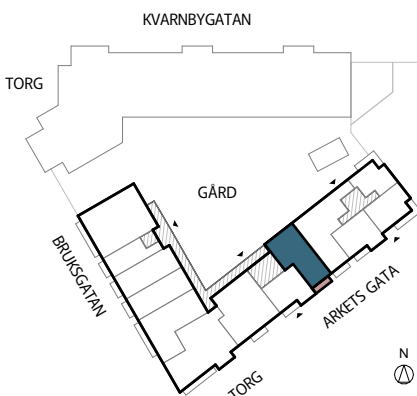

## BRF TAMBOUR

Lghnr: B2-1401

Storlek: 2 rok, 63 kvm

Frd: ca 2 kvm, källare

VY FRÅN ARKETS GATA

SKALA 1:100

Rumshöjd ca 2,8 meter

Rumshöjd badrum ca 2,6 meter

Bröstningshöjd fönster 0,6 meter

Fullhöjdsfönster markeras \*

Upprättad 2025-11-27

Originalformat A4

Med reservation för eventuella ändringar

Ytangivelser är preliminära

H	HÖGSKÅP	M	MICRO I ÖVERSKÅP	G	GARDEROB	TM	TVÄTTMASKIN	— —	HANDDUKSTORK
K	KYLSKÅP	ÖS	ÖVERSKÅP PÅ VÄGG	ST	STÄDSKÅP	TT	TORKTUMLARE	□ □ □ □	RADIATOR
F	FRYSSKÅP	U/M	UGN/MICRO I HÖGSKÅP	SKG	SKJUTDÖRRSGARDEROB	KM	KOMBIMASKIN	SKD	SKJUTDÖRR
K/F	KYL-/FRYSSKÅP	U/M/V	UGN/MICRO I HÖGSKÅP (Med underliggande vinkyl)	KLK	KLÄDKAMMARE	☞	DUSCHVÄGG (Dubbla glasväggar)	SKDG	SKJUTDÖRRSPARTI GLAS
DM	DISKMASKIN	KÖ	KÖKS-Ö	EL	EL-/TELESKÅP	☞	DUSCHVÄGG	Ö	FÖNSTER ÖPPNINGSBART
⚡	SPISHÅLL & UGN (Endast spishäll om U/M finns)	— —	HYLLA & KLÄDSTÄNG	VS	VÄRMESKÅP	☞	BADKAR (TILLVA)	F	FÖNSTER FAST