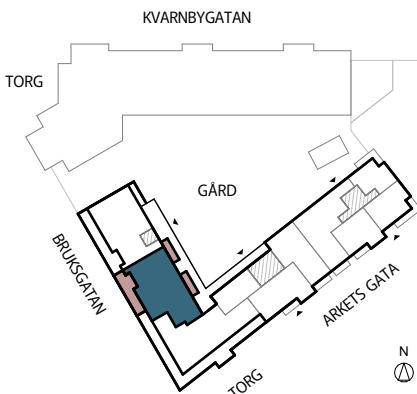

BRF TAMBOUR

Lghnr: B3-1502

Storlek: 4 rok, 100 kvm

Frd: ca 4 kvm, källare

VY FRÅN ARKETS GATA

SKALA 1:125

Rumshöjd ca 2,6 meter
 Rumshöjd badrum ca 2,4 meter
 Bröstningshöjd fönster 0,6 meter
 Fullhöjdsfönster markeras med *
 Upprättad 2025-11-27
 Originalformat A4
 Med reservation för eventuella ändringar
 Ytangivelser är preliminära

H	HÖGSKÅP	M	MICRO I ÖVERSKÅP	G	GARDEROB	TM	TVÄTTMASKIN	— — —	HANDDUKSTORK
K	KYLSKÅP	ÖS	ÖVERSKÅP PÅ VÄGG	ST	STÄDSKÅP	TT	TORKTUMLARE	□□□□	RADIATOR
F	FRYSSKÅP	U/M	UGN/MICRO I HÖGSKÅP	SKG	SKJUTDÖRRSGARDEROB	KM	KOMBIMASKIN	SKD	SKJUTDÖRR
K/F	KYL-/FRYSSKÅP	U/M/V	UGN/MICRO I HÖGSKÅP (Med underliggande vinkyl)	KLK	KLÄDKAMMARE	⚡	DUSCHVÄGG (Dubbla glasväggar)	SKDG	SKJUTDÖRRSPARTI GLAS
DM	DISKMASKIN	KÖ	KÖKS-Ö	EL	EL-/TELESKÅP	⚡	DUSCHVÄGG	Ö	FÖNSTER ÖPPNINGSBART
⚡	SPISHÅLL & UGN (Endast spishåll om U/M finns)	HYLLA & KLÄDSTÅNG		VS	VÄRMESKÅP	⚡	BADKAR (TILLVAL)	F	FÖNSTER FAST