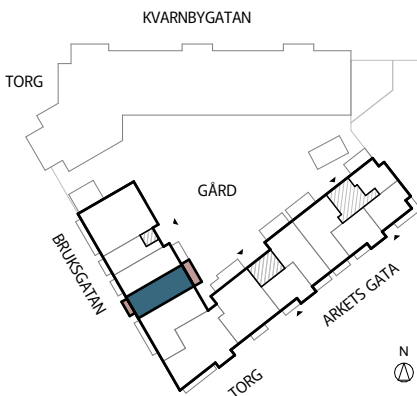

BRF TAMBOUR

Lghnr: B3-1103

Storlek: 2 rok, 54 kvm

Frd: ca 2 kvm, källare

SKALA 1:100

Rumshöjd ca 2,5 meter
 Rumshöjd badrum ca 2,3 meter
 Brösthöjd fönster 0,6 meter
 Fullhöjdsfönster markeras med *
 Upprättad 2025-11-27
 Originalformat A4
 Med reservation för eventuella ändringar
 Ytangivelser är preliminära

H	HÖGSKÅP	M	MICRO I ÖVERSKÅP	G	GARDEROB	TM	TVÄTTMASKIN	— —	HANDDUKSTORK
K	KYLSKÅP	ÖS	ÖVERSKÅP PÅ VÄGG	ST	STÄDSKÅP	TT	TORKTUMLARE	□	RADIATOR
F	FRYSSKÅP	U/M	UGN/MICRO I HÖGSKÅP	SKG	SKJUTDÖRRSGARDEROB	KM	KOMBIMASKIN	SKD	SKJUTDÖRR
K/F	KYL-/FRYSSKÅP	U/M/V	UGN/MICRO I HÖGSKÅP (Med underliggande vinkyl)	KLK	KLÄDKAMMARE	↙	DUSCHVÄGG (Dubbla glasväggar)	SKDG	SKJUTDÖRRSPARTI GLAS
DM	DISKMASKIN	KÖ	KÖKS-Ö	EL	EL-/TELESKÅP	↘	DUSCHVÄGG	Ö	FÖNSTER ÖPPNINGSBART
⚡	SPISHÅLL & UGN (Endast spishåll om U/M finns)	HYLLA & KLÄDSTÄNG		VS	VÄRMESKÅP	⊖	BADKAR (TILLVAI)	F	FÖNSTER FAST