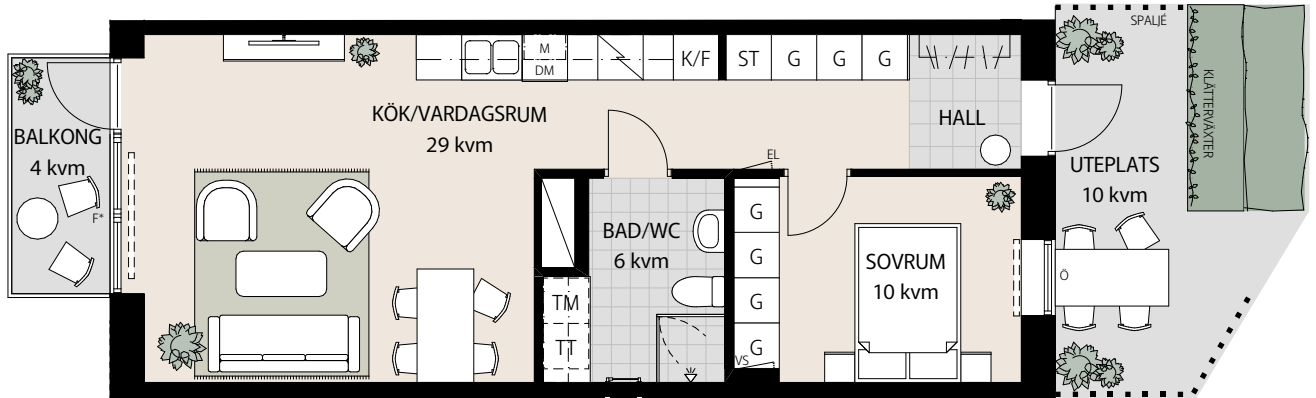

BRF TAMBOUR

Lghnr: B3-1103

Storlek: 2 rok, 54 kvm

Frd: ca 2 kvm, källare

SKALA 1:100

Rumshöjd ca 2,5 meter
 Rumshöjd badrum ca 2,3 meter
 Brösthöjd fönster 0,6 meter
 Fullhöjdsfönster markeras med *
 Upprättad 2025-11-27
 Originalformat A4
 Med reservation för eventuella ändringar
 Ytangivelser är preliminära

H	HÖGSKÅP	M	MICRO I ÖVERSKÅP	G	GARDEROB	TM	TVÄTTMASKIN	— —	HANDDUKSTORK
K	KYLSKÅP	ÖS	ÖVERSKÅP PÅ VÄGG	ST	STÄDSKÅP	TT	TORKTUMLARE	□	RADIATOR
F	FRYSSKÅP	U/M	UGN/MICRO I HÖGSKÅP	SKG	SKJUTDÖRRSGARDEROB	KM	KOMBIMASKIN	SKD	SKJUTDÖRR
K/F	KYL-/FRYSSKÅP	U/M/V	UGN/MICRO I HÖGSKÅP (Med underliggande vinkyl)	KLK	KLÄDKAMMARE	↙	DUSCHVÄGG (Dubbla glasväggar)	SKDG	SKJUTDÖRRSPARTI GLAS
DM	DISKMASKIN	KÖ	KÖKS-Ö	EL	EL-/TELESKÅP	↘	DUSCHVÄGG	Ö	FÖNSTER ÖPPNINGSBART
⚡	SPISHÅLL & UGN (Endast spishåll om U/M finns)	HYLLA & KLÄDSTÄNG		VS	VÄRMESKÅP	⊖	BADKAR (TILLVAI)	F	FÖNSTER FAST