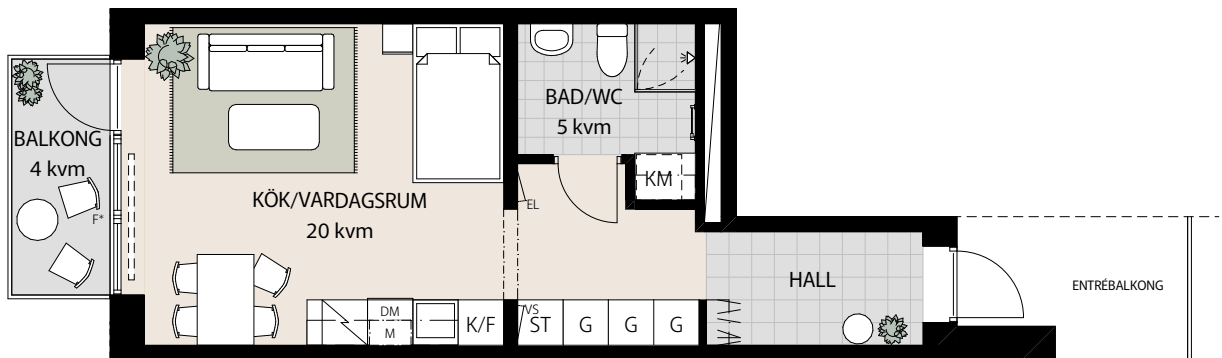

BRF TAMBOUR

Lghnr: B3-1405

Storlek: 1 rok, 36 kvm

Frd: ca 1 kvm, källare

SKALA 1:100

Rumshöjd ca 2,5 meter

Rumshöjd badrum ca 2,3 meter

Bröstningshöjd fönster 0,6 meter

Fullhöjdsfönster markeras med *

Upprättad 2025-11-27

Originalformat A4

Med reservation för eventuella ändringar

Ytangelser är preliminära

H	HÖGSKÅP	M	MICRO I ÖVERSKÅP	G	GARDEROB	TM	TVÄTTMASKIN	— —	HANDDUKSTORK
K	KYLSKÅP	ÖS	ÖVERSKÅP PÅ VÄGG	ST	STÄDSKÅP	TT	TORKTUMLARE	□□□□	RADIATOR
F	FRYSSKÅP	U/M	UGN/MICRO I HÖGSKÅP	SKG	SKJUTDÖRRSGARDEROB	KM	KOMBIMASKIN	SKD	SKJUTDÖRR
K/F	KYL-/FRYSSKÅP	U/M/V	UGN/MICRO I HÖGSKÅP (Med underliggande vinkyl)	KLK	KLÄDKAMMARE	↙	DUSCHVÄGG (Dubbla glasväggar)	SKDG	SKJUTDÖRRSPARTI GLAS
DM	DISKMASKIN	KÖ	KÖKS-Ö	EL	EL-/TELESKÅP	↘	DUSCHVÄGG	Ö	FÖNSTER ÖPPNINGSBART
⚡	SPISHÅLL & UGN (Endast spishåll om U/M finns)	HYLLA & KLÄDSTÅNG		VS	VÄRMESKÅP	⬭	BADKAR (TILLVA)	F	FÖNSTER FAST