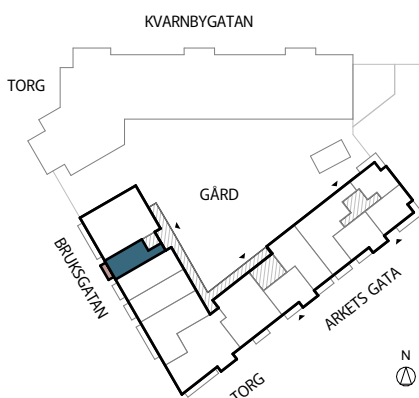

BRF TAMBOUR

Lghnr: B3-1405

Storlek: 1 rok, 36 kvm

Frd: ca 1 kvm, källare

SKALA 1:100

Rumshöjd ca 2,5 meter

Rumshöjd badrum ca 2,3 meter

Bröstningshöjd fönster 0,6 meter

Fullhöjdsfönster markeras med *

Upprättad 2025-11-27

Originalformat A4

Med reservation för eventuella ändringar

Ytangelser är preliminära

H	HÖGSKÅP	M	MICRO I ÖVERSKÅP	G	GARDEROB	TM	TVÄTTMASKIN	— —	HANDDUKSTORK
K	KYLSKÅP	ÖS	ÖVERSKÅP PÅ VÄGG	ST	STÄDSKÅP	TT	TORKTUMLARE	□□□□	RADIATOR
F	FRYSSKÅP	U/M	UGN/MICRO I HÖGSKÅP	SKG	SKJUTDÖRRSGARDEROB	KM	KOMBIMASKIN	SKD	SKJUTDÖRR
K/F	KYL-/FRYSSKÅP	U/M/V	UGN/MICRO I HÖGSKÅP (Med underliggande vinkyl)	KLK	KLÄDKAMMARE	↙	DUSCHVÄGG (Dubbla glasväggar)	SKDG	SKJUTDÖRRSPARTI GLAS
DM	DISKMASKIN	KÖ	KÖKS-Ö	EL	EL-/TELESKÅP	↘	DUSCHVÄGG	Ö	FÖNSTER ÖPPNINGSBART
⚡	SPISHÅLL & UGN (Endast spishåll om U/M finns)	HYLLA & KLÄDSTÅNG		VS	VÄRMESKÅP	⬭	BADKAR (TILLVA)	F	FÖNSTER FAST