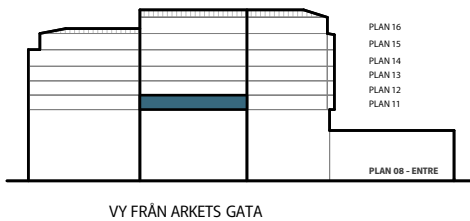

BRF TAMBOUR

Lghnr: B2-1103

Storlek: 4 rok, 91 kvm

Frd: ca 4 kvm, källare

VY FRÅN ARKETS GATA

Rumshöjd ca 2,5 meter
Rumshöjd badrum ca 2,3 meter
Bröstningshöjd fönster 0,6 meter
Fullhöjdsfönster markeras med *

Upprättad 2025-11-27

Originalformat A4

Med reservation för eventuella ändringar

Ytangelser är preliminära

HÖGSKÅP	MICRO I ÖVERSKÅP	GARDEROB	TVÄTTMASKIN	HANDDUKSTORK
KYLSKÅP	ÖVERSKÅP PÅ VÄGG	STÄDSKÅP	TORKTUMLARE	RADIATOR
FRYSSKÅP	UGN/MICRO I HÖGSKÅP	SKJUTDÖRRSGARDEROB	KOMBIMASKIN	SKJUTDÖRR
KYL-/FRYSSKÅP	UGN/MICRO I HÖGSKÅP (Med underliggande vinkyl)	KLÄDKAMMARE	DUSCHVÄGG (Dubbla glasväggar)	SKJUTDÖRRSPARTI GLAS
DISKMASKIN	KÖKS-Ö	EL-/TELESKÅP	DUSCHVÄGG	FÖNSTER ÖPPNINGSBART
SPISHÄLL & UGN (Endast spishäll om U/M finns)	HYLLA & KLÄDSTÅNG	VÄRMESKÅP	BADKAR (TILLVAL)	FÖNSTER FAST