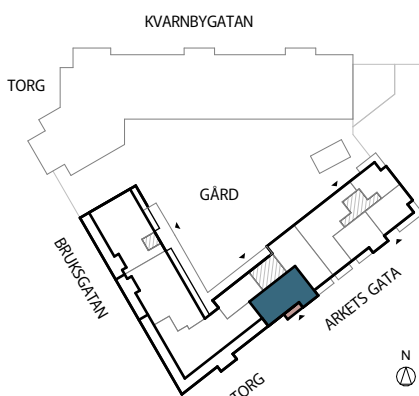

BRF TAMBOUR

Lghnr: B2-1502

Storlek: 2 rok, 61 kvm

Frd: ca 2 kvm, källare

Rumshöjd ca 2,5 meter
 Rumshöjd badrum ca 2,3 meter
 Brösthöjd fönster 0,6 meter
 Fullhöjdsfönster markeras med *
 Upprättad 2025-11-27
 Originalformat A4
 Med reservation för eventuella ändringar
 Ytangivelser är preliminära

H	HÖGSKÅP	M	MICRO I ÖVERSKÅP	G	GARDEROB	TM	TVÄTTMASKIN	— —	HANDDUKSTORK
K	KYLSKÅP	ÖS	ÖVERSKÅP PÅ VÄGG	ST	STÄDSKÅP	TT	TORKTUMLARE	□□□□	RADIATOR
F	FRYSSKÅP	U/M	UGN/MICRO I HÖGSKÅP	SKG	SKJUTDÖRRSGARDEROB	KM	KOMBIMASKIN	SKD	SKJUTDÖRR
K/F	KYL-/FRYSSKÅP	U/M/V	UGN/MICRO I HÖGSKÅP (Med underliggande vinkyl)	KLK	KLÄDKAMMARE	⏏	DUSCHVÄGG (Dubbla glasväggar)	SKDG	SKJUTDÖRRSPARTI GLAS
DM	DISKMASKIN	KÖ	KÖKS-Ö	EL	EL-/TELESKÅP	⏏	DUSCHVÄGG	Ö	FÖNSTER ÖPPNINGSBART
⚡	SPISHÄLL & UGN (Endast spishäll om U/M finns)	HYLLA & KLÄDSTÄNG		VS	VÄRMESKÅP	⏏	BADKAR (TILLVAL)	F	FÖNSTER FAST