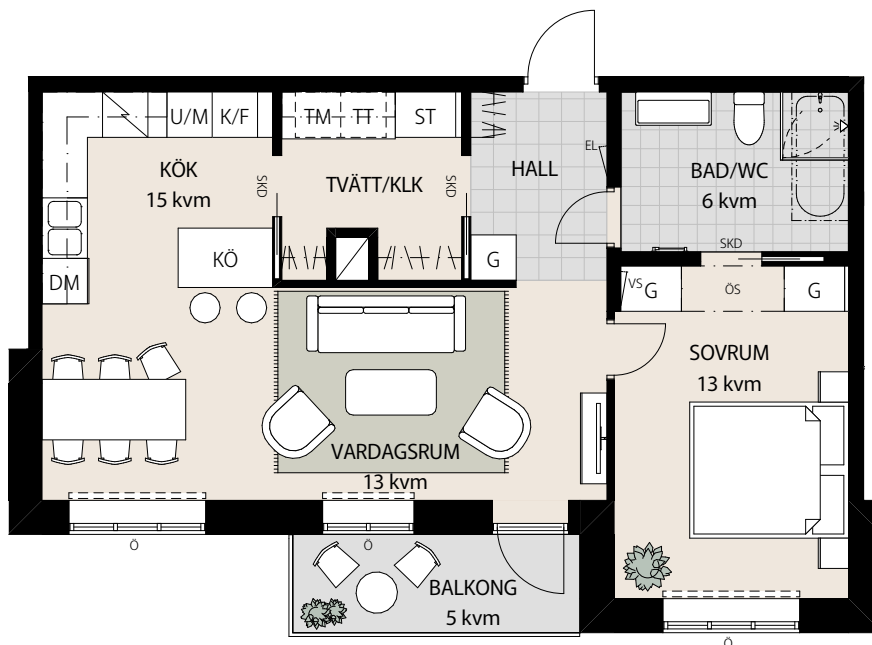

BRF TAMBOUR

Lghnr: B2-1502

Storlek: 2 rok, 61 kvm

Frd: ca 2 kvm, källare

Rumshöjd ca 2,5 meter
 Rumshöjd badrum ca 2,3 meter
 Brösthöjd fönster 0,6 meter
 Fullhöjdsfönster markeras med *
 Upprättad 2025-11-27
 Originalformat A4
 Med reservation för eventuella ändringar
 Ytangivelser är preliminära

H	HÖGSKÅP	M	MICRO I ÖVERSKÅP	G	GARDEROB	TM	TVÄTTMASKIN	— —	HANDDUKSTORK
K	KYLSKÅP	ÖS	ÖVERSKÅP PÅ VÄGG	ST	STÄDSKÅP	TT	TORKTUMLARE	□□□□	RADIATOR
F	FRYSSKÅP	U/M	UGN/MICRO I HÖGSKÅP	SKG	SKJUTDÖRRSGARDEROB	KM	KOMBIMASKIN	SKD	SKJUTDÖRR
K/F	KYL-/FRYSSKÅP	U/M/V	UGN/MICRO I HÖGSKÅP (Med underliggande vinkyl)	KLK	KLÄDKAMMARE	⏏	DUSCHVÄGG (Dubbla glasväggar)	SKDG	SKJUTDÖRRSPARTI GLAS
DM	DISKMASKIN	KÖ	KÖKS-Ö	EL	EL-/TELESKÅP	⏏	DUSCHVÄGG	Ö	FÖNSTER ÖPPNINGSBART
⚡	SPISHÄLL & UGN (Endast spishäll om U/M finns)	HYLLA & KLÄDSTÄNG		VS	VÄRMESKÅP	⏏	BADKAR (TILLVAL)	F	FÖNSTER FAST