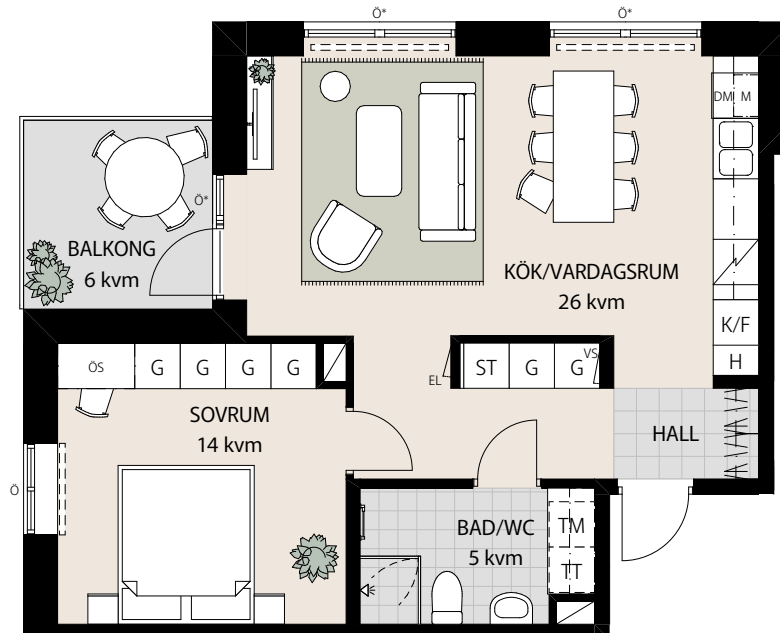

BRF TAMBOUR

Lghnr: A1-1103

Storlek: 2 rok, 57 kvm

Frd: ca 2 kvm, källare

SKALA 1:100

Rumshöjd ca 2,5 meter

Rumshöjd badrum ca 2,3 meter

Brösthöjd fönster 0,6 meter

Fullhöjdsfönster markeras *

Upprättad 2025-11-27

Originalformat A4

Med reservation för eventuella ändringar

Ytangelser är preliminära

| | | | | | | | | | |
|--|---------------|-------------------|---|-----|--------------------|----|----------------------------------|------|----------------------|
| H | HÖGSKÅP | M | MICRO I ÖVERSKÅP | G | GARDEROB | TM | TVÄTTMASKIN | TT | HANDDUKSTORK |
| K | KYLSKÅP | ÖS | ÖVERSKÅP PÅ VÄGG | ST | STÄDSKÅP | TT | TORKTUMLARE | --- | RADIATOR |
| F | FRYSSKÅP | U/M | UGN/MICRO I HÖGSKÅP | SKG | SKJUTDÖRRSGARDEROB | KM | KOMBIMASKIN | SKD | SKJUTDÖRR |
| K/F | KYL-/FRYSSKÅP | U/M/V | UGN/MICRO I HÖGSKÅP (Med underliggande vinkyl) | KLK | KLÄDKAMMARE | ◁ | DUSCHVÄGG (Dubbla glasväggar) | SKDG | SKJUTDÖRRSPARTI GLAS |
| DM | DISKMASKIN | KÖ | KÖKS-Ö | EL | EL-/TELESKÅP | ◁ | DUSCHVÄGG | Ö | FÖNSTER ÖPPNINGSBART |
| SPISHÄLL & UGN (Endast spishäll om U/M finns) | | HYLLA & KLÄDSTÄNG | | VS | VÄRMESKÅP | ◁ | DUSCHVÄGG | F | FÖNSTER FAST |