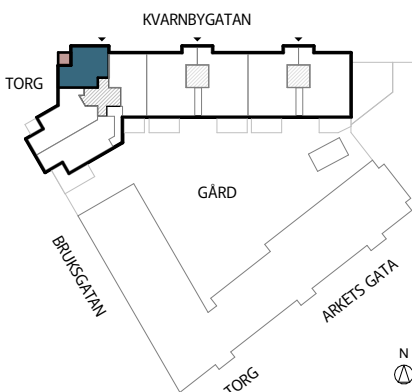

BRF TAMBOUR

Lghnr: A1-1103

Storlek: 2 rok, 57 kvm

Frd: ca 2 kvm, källare

SKALA 1:100

Rumshöjd ca 2,5 meter

Rumshöjd badrum ca 2,3 meter

Brösthöjd fönster 0,6 meter

Fullhöjdsfönster markeras *

Upprättad 2025-11-27

Originalformat A4

Med reservation för eventuella ändringar

Ytangelser är preliminära

| | | | | | | | | | |
|--|---------------|-------------------|---|-----|--------------------|----|----------------------------------|------|----------------------|
| H | HÖGSKÅP | M | MICRO I ÖVERSKÅP | G | GARDEROB | TM | TVÄTTMASKIN | TT | HANDDUKSTORK |
| K | KYLSKÅP | ÖS | ÖVERSKÅP PÅ VÄGG | ST | STÄDSKÅP | TT | TORKTUMLARE | --- | RADIATOR |
| F | FRYSSKÅP | U/M | UGN/MICRO I HÖGSKÅP | SKG | SKJUTDÖRRSGARDEROB | KM | KOMBIMASKIN | SKD | SKJUTDÖRR |
| K/F | KYL-/FRYSSKÅP | U/M/V | UGN/MICRO I HÖGSKÅP (Med underliggande vinkyl) | KLK | KLÄDKAMMARE | ◁ | DUSCHVÄGG (Dubbla glasväggar) | SKDG | SKJUTDÖRRSPARTI GLAS |
| DM | DISKMASKIN | KÖ | KÖKS-Ö | EL | EL-/TELESKÅP | ◁ | DUSCHVÄGG | Ö | FÖNSTER ÖPPNINGSBART |
| SPISHÄLL & UGN (Endast spishäll om U/M finns) | | HYLLA & KLÄDSTÄNG | | VS | VÄRMESKÅP | ◁ | DUSCHVÄGG | F | FÖNSTER FAST |